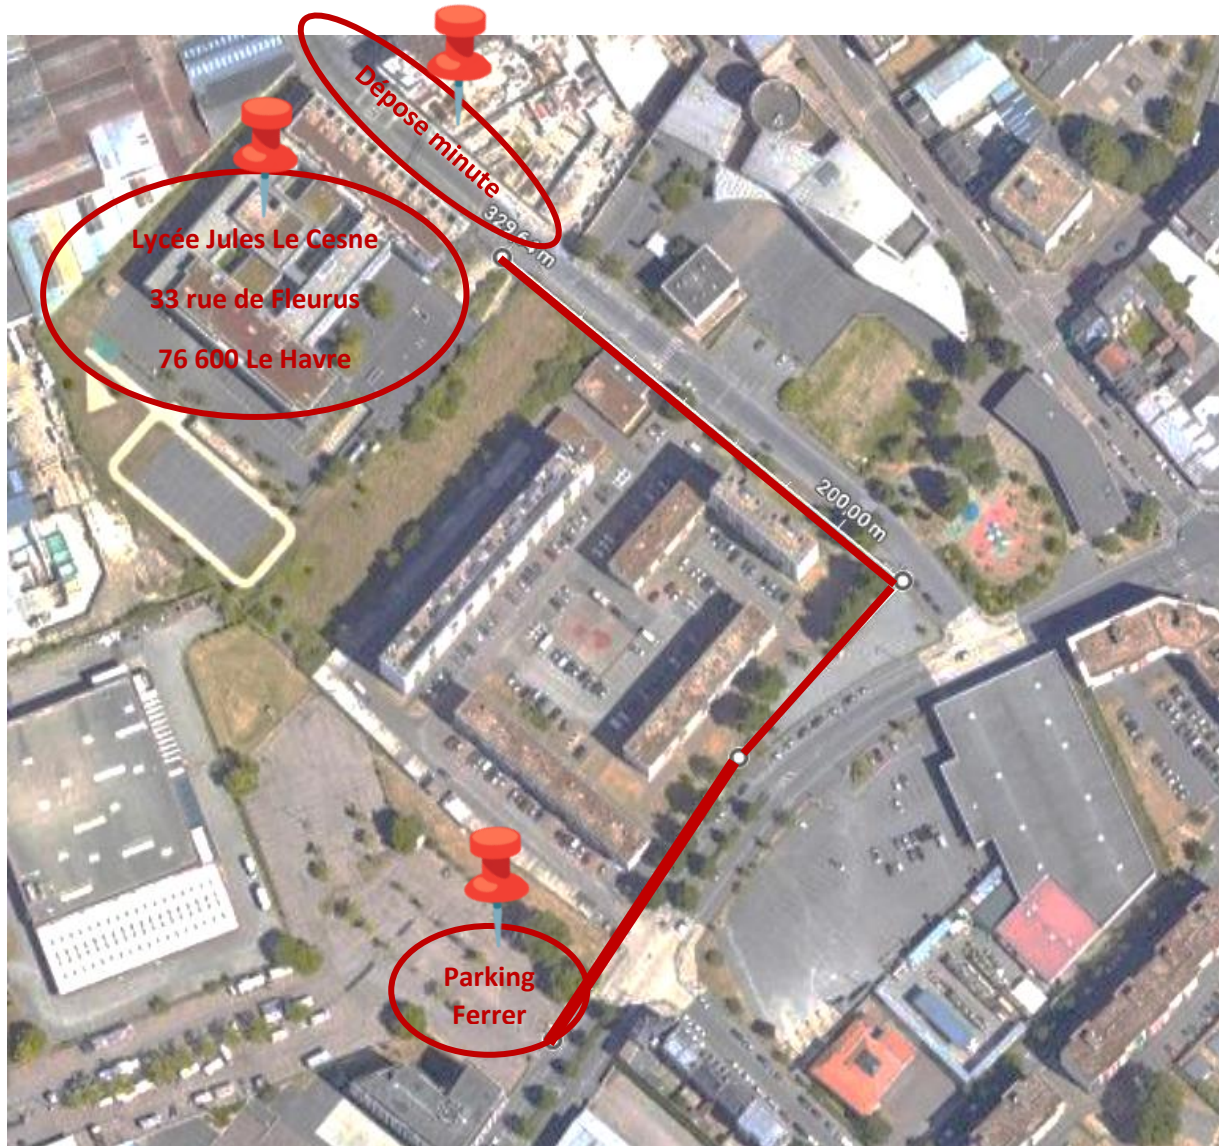

## Modalités arrivée transports – Lycée Jules Le Cesne

### Lycée Jules Le Cesne – 33 rue de Fleurus – 76 600 Le Havre

- Dépose minute : Rue de Fleurus entre le n°12 et la rue du Docteur Coty. Le stationnement sera exclusivement réservé aux autocars pour une dépose en arrivant par le sud pour être stationné du bon côté de la chaussée.
- Parking Ferrer, rue Ferrer, réservés aux autocars et visiteurs.