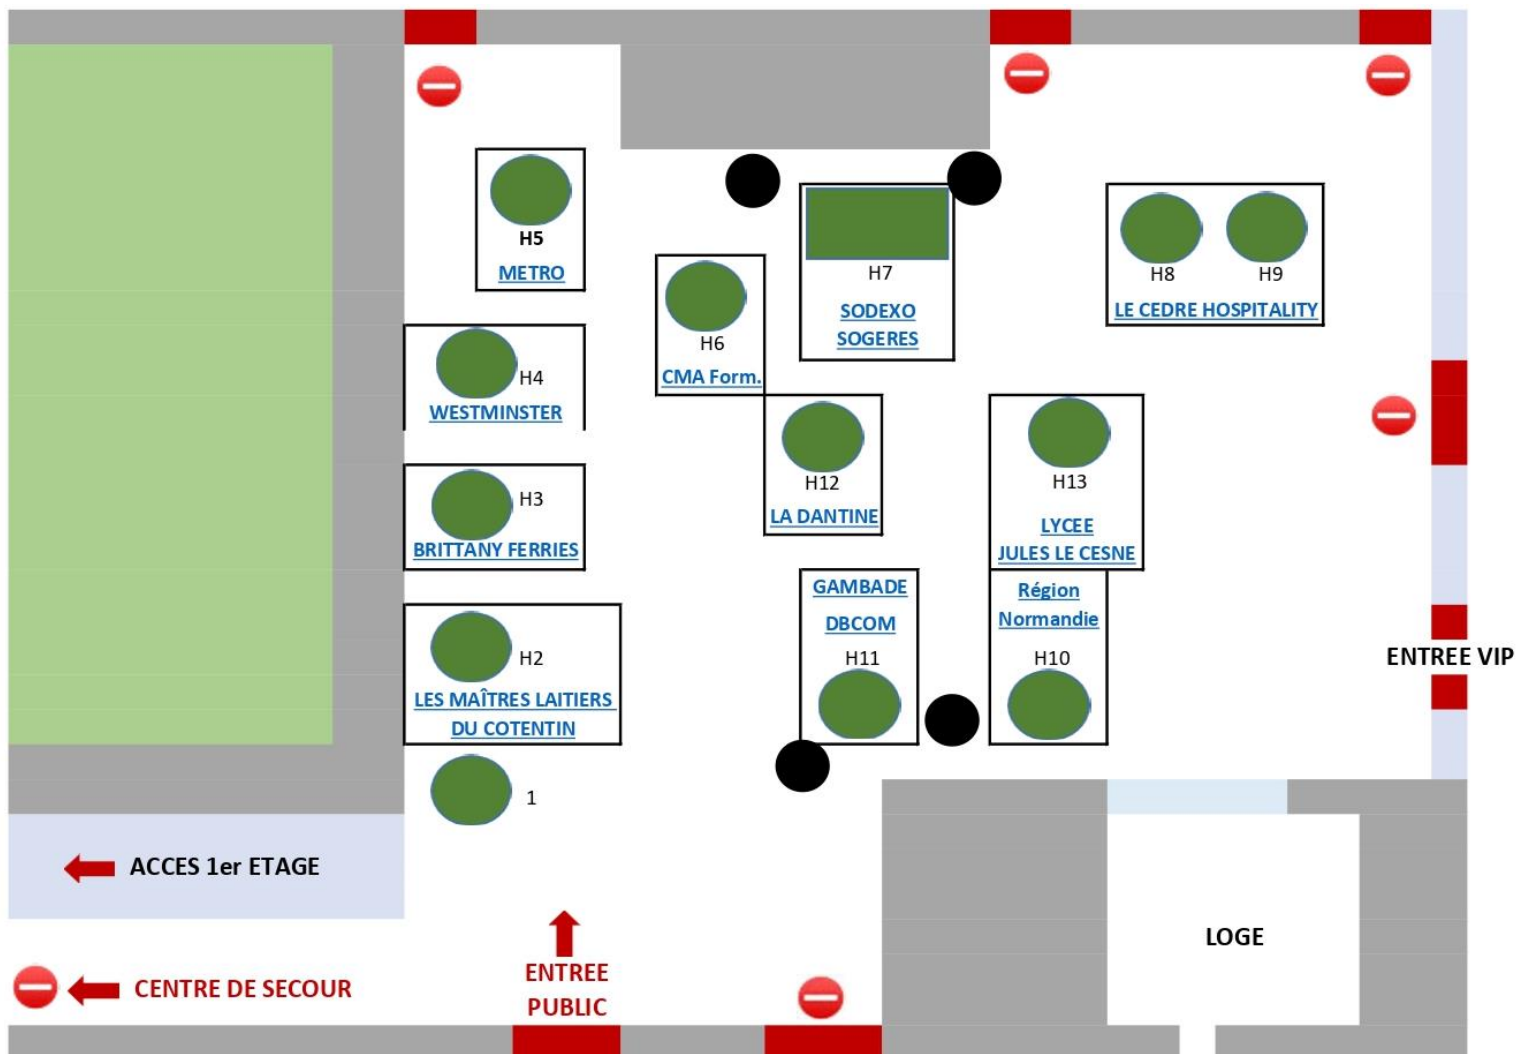

Plan Hall – Lycée Jules Le Cesne

Empl.	Statuts	Société	Nom / Prénom
H 1			
H 2	Partenaires	LES MAÎTRES LAITIERS DU COTENTIN	Clémence Kolher
H 3	Recrutement	BRITTANY FERRIES	Laurie Adam
H 4	Recrutement	HÔTEL BARRIERE LE WESTMINSTER	Julie Nempont
H 5	Partenaire	METRO	Nadia Bucaille
H 6	Ets Scolaire	CMA Formation Raphaël MALLARD	Virginie AUBRY
H 7	Recrutement	SODEXO - SOGERES	Marine ARENA
H 8-9	Recrutement / Part.	LE CÈDRE HOSPITALITY : DONJON, BEL-AMI, LES CÈDRES	Aude Bocage
H 10	Partenaire	REGION NORMANDIE	Aude JOUAUX
H 11	Partenaire	DBCOM - GAMBADES	Lise Fournier
H 12	Recrutement	LA DANTINE	Philippe Coste
H 13	Ets Scolaire	LYCEE JULES LE CESNE	Léonie L'Hostis